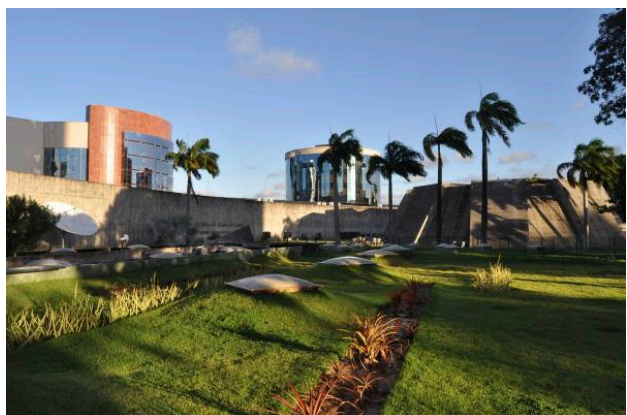

Construção do Prédio da Assembléia Legislativa Anexo I

Sempre na busca de novos desafios nos mais variados seguimentos.